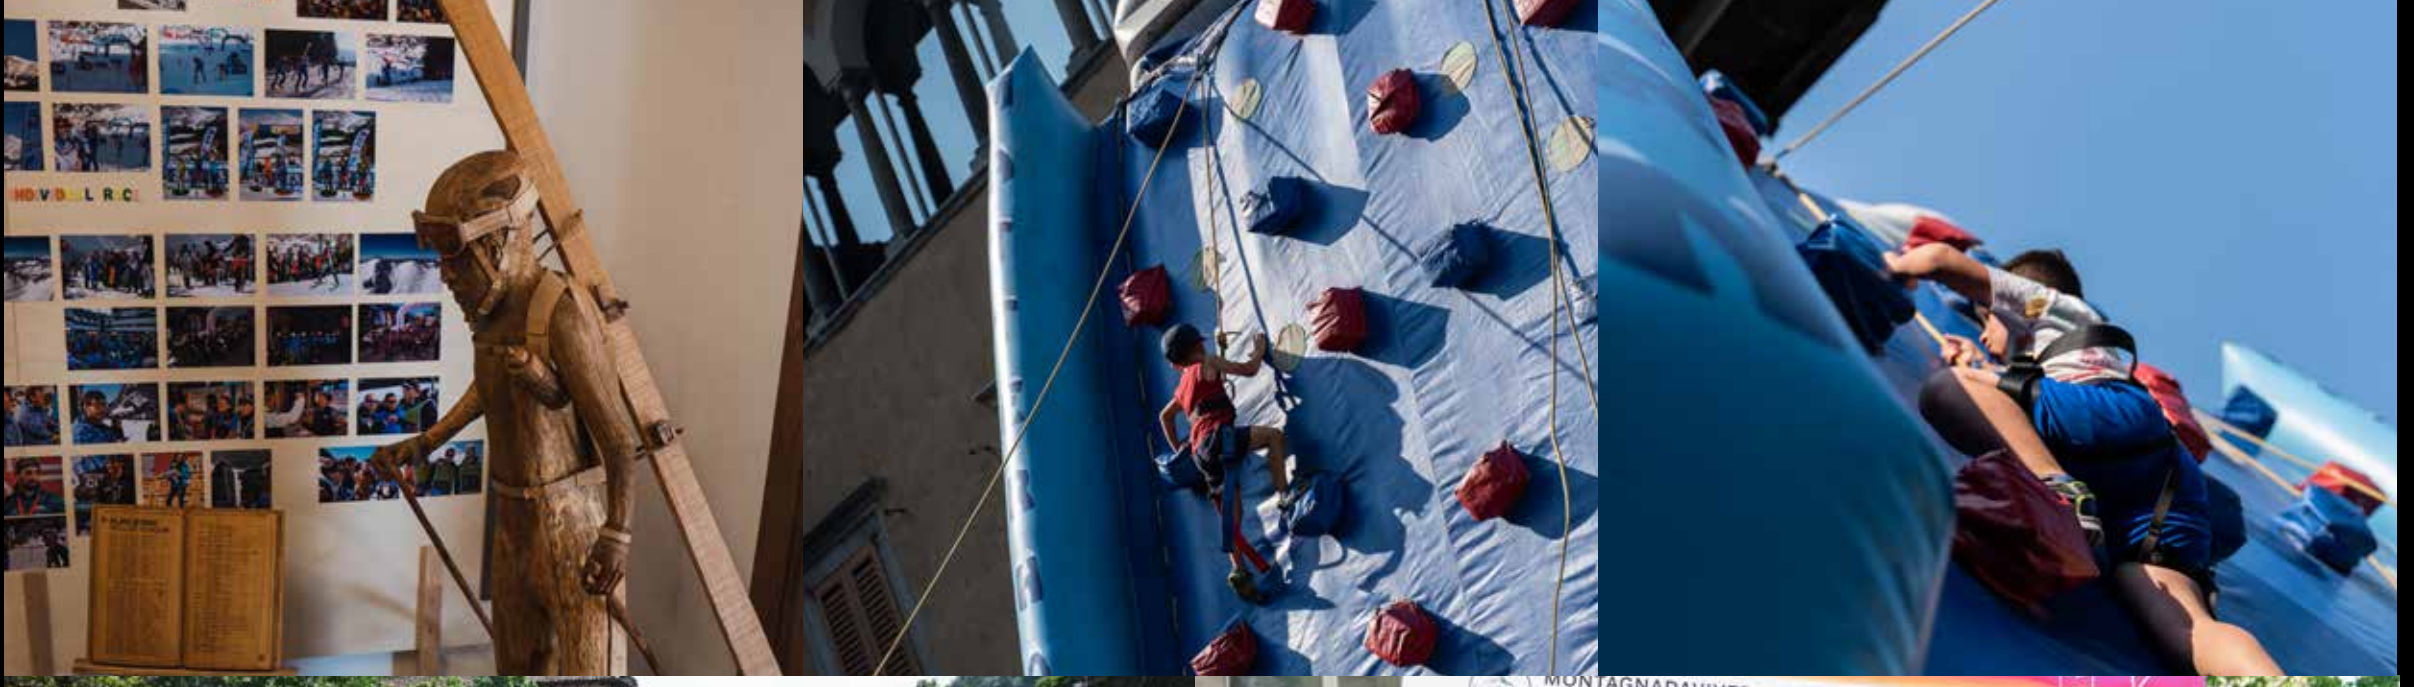

16
LUGLIO
2022

Le fotografie del Festival - Eventi collaterali e quarta serata

festival della
MONTAGNA

Dal 13 al 17 luglio 2022 📍 Corte S. ANNA - **CLUSONE** (BG)